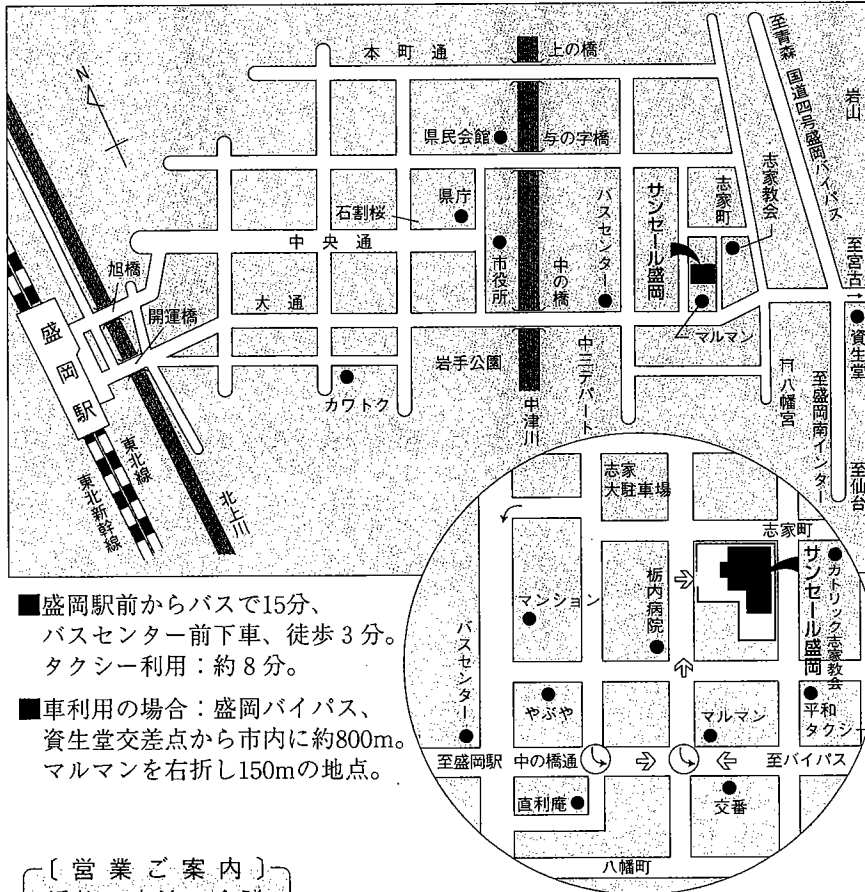

サンセル盛岡案内図

■盛岡駅前からバスで15分、
バスセンター前下車、徒歩3分。
タクシー利用：約8分。

■車利用の場合：盛岡バイパス、
資生堂交差点から市内に約800m。
マルマンを右折し150mの地点。

〔営業ご案内〕

- 婚礼・宿泊・会議
- 宴会・貸衣裳
- 喫茶・写真・美容

サンセル盛岡

〒020-0883 盛岡市志家町1-10
TEL (019) 651-3322 FAX 651-3310
E-mail sanseru@echna.ne.jp